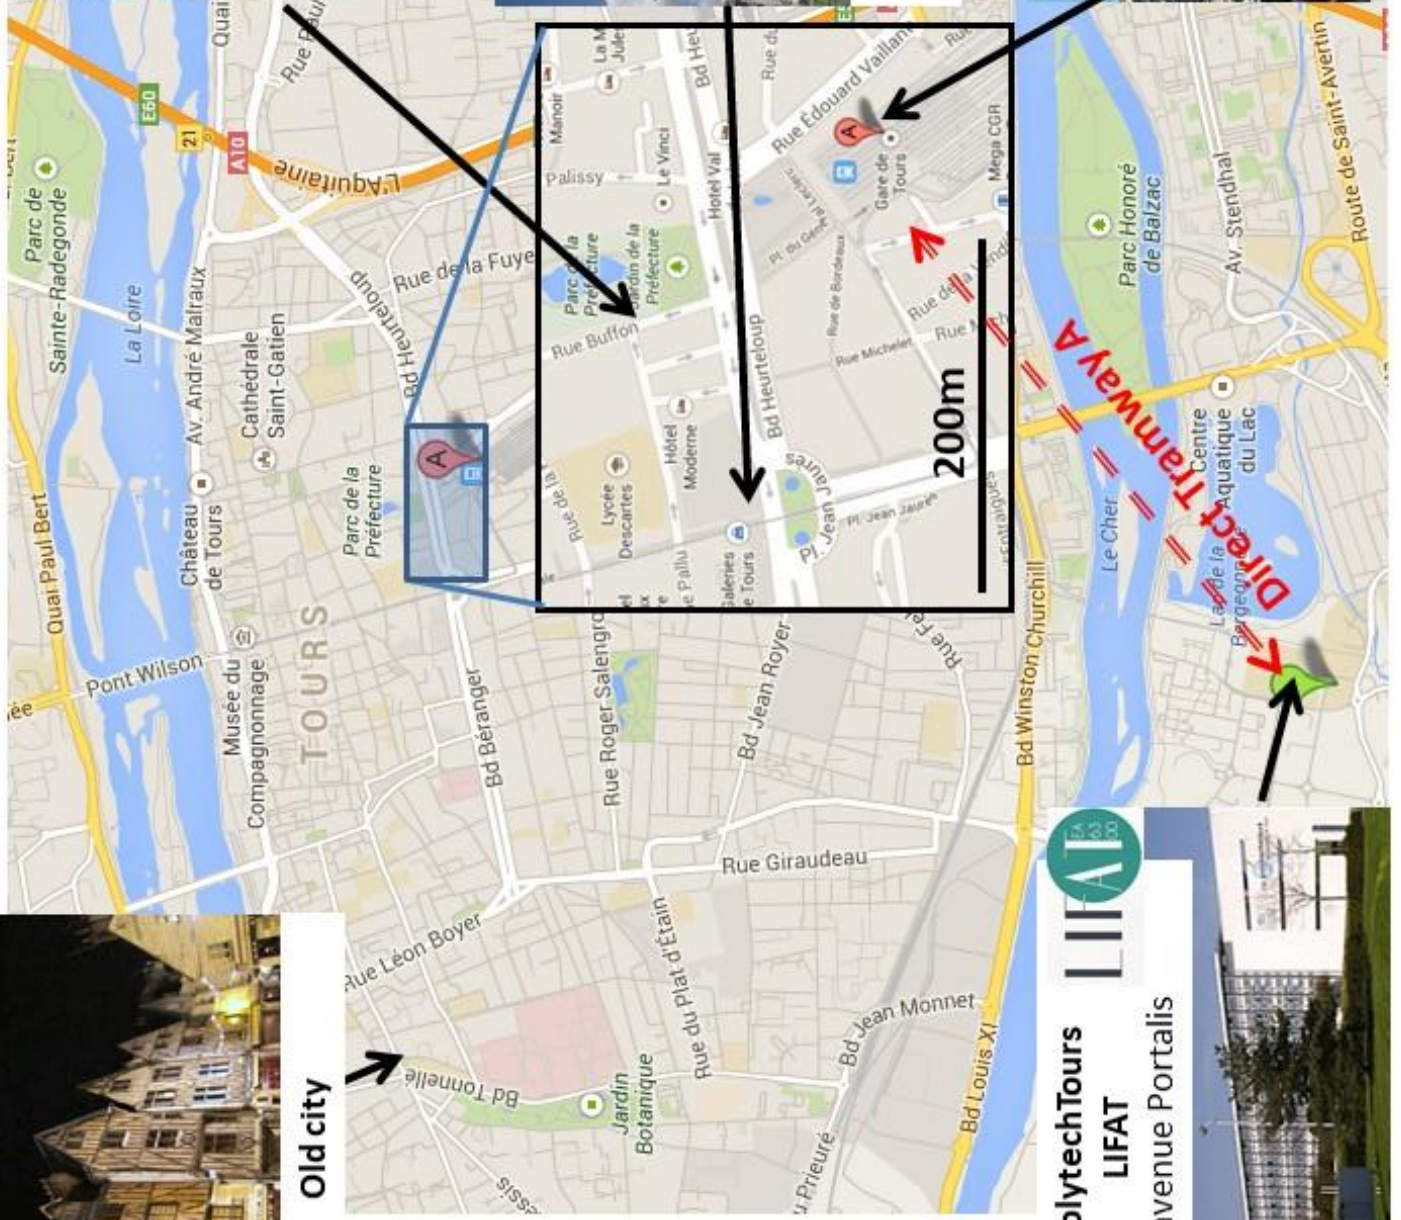

General Map

Vinci -Congress Centre
26 Boulevard Heurteloup

Tours City House
1-3 Rue des Minimes

Railway Station Tours city

Old city

64 avenue Portalis

Tours city ↔ PolytechTours (by Tramway)

A Vaucanson

- Monconseil
- Marne
- Coppée
- Beffroi
- Trois Rivières
- Christ Roi
- Tranchée
- Mi-Côte
- Place Choiseul
- Anatole France
- Nationale
- Jean Jaurès
- Gare de Tours Railway station
- Palais des Sports
- Sanitas
- Liberté
- Charcot
- Verdun
- Suzanne Valadon
- Fac 2 Lions University PolytechTours
- L'Heure Tranquille
- Pont Volant
- République
- Joué Hôtel de Ville
- Rotière
- Rabière
- Stade Jean Bouin
- A Lycée Jean Monnet**

A direction TOURS Nord
Vaucanson

Lundi au Vendredi - Monday to Friday																							
4	5	6	7	8	9	10	11	12	13	14	15	16	17	18	19	20	21	22	23	0	1		
07	01															05	06	09	00	03			
31	16															13	20	38	30				
46	31															21	35						
	37															36	53						
	43															51							
	54																						

Informations - Informations

arrêt : **Gare de Tours** <<< >>> arrêt : **Fac 2 Lions**
Bus Stop : Railway station Bus Stop : University - 2 lions

TRAM A - Tours

Horaires du 12 novembre 2013 au 29 juin 2014